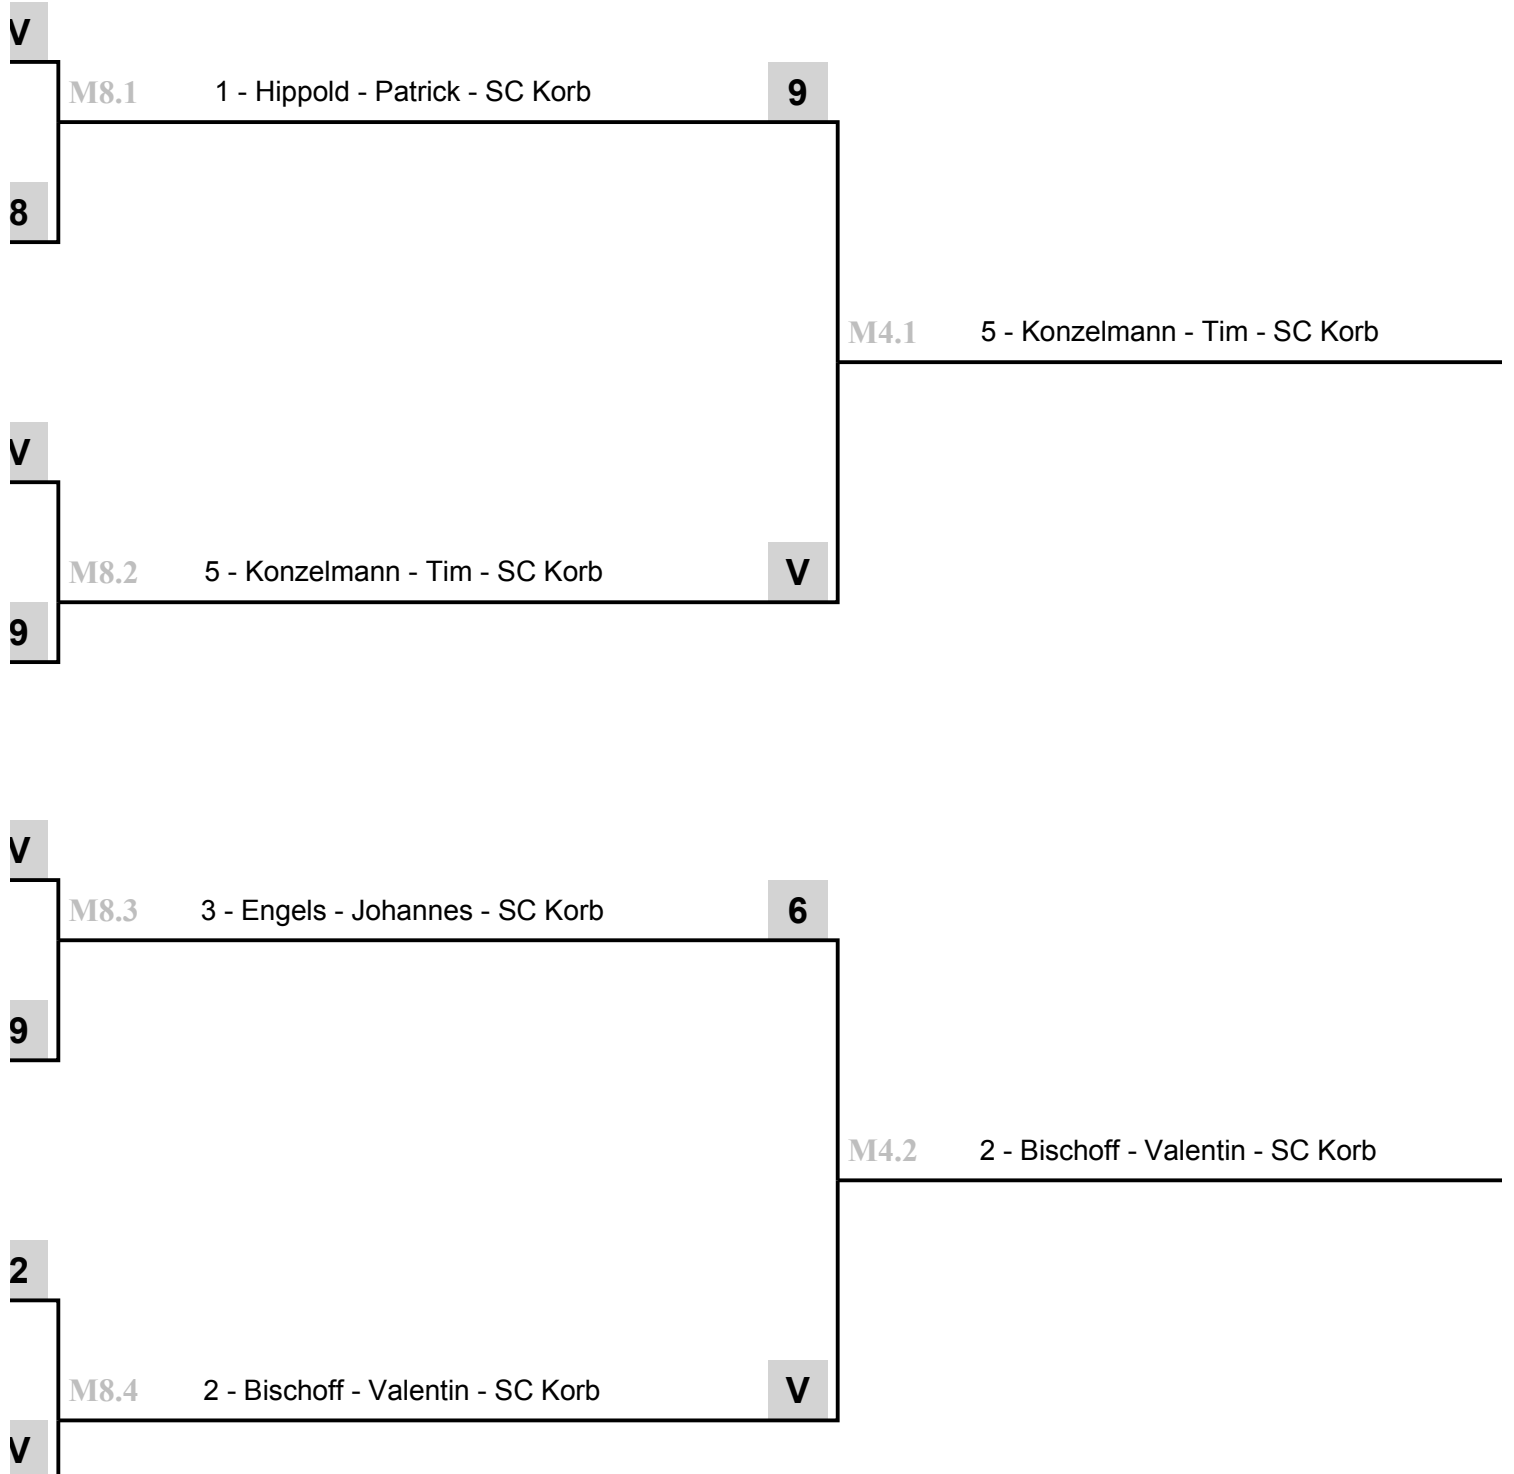

9

2 - Bischoff - Valentin - SC Korb

2 - Bischoff - Valentin - SC Korb

Säbel - Herren - Schüler Tabelle

✓ Halbfinale

✓ Finale

Säbel - Herren - Schüler Tabelle

Sieger

2

M2.1 2 - Bischoff - Valentin - SC Korb

V